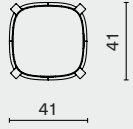

## DIMENSION (cm)

COLLETTE BAR STOOL  
M2020-B

L41 W41 H78