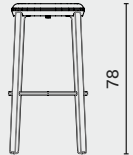

# COLLETTE BAR STOOL

M2020-B

## DIMENSION (cm)

COLLETTE BAR STOOL  
M2020-B

L41 W41 H78