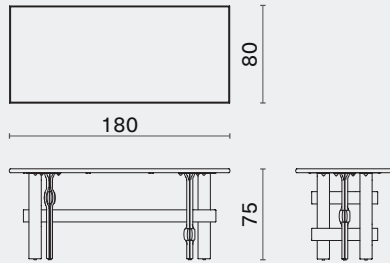

- Oak

KNOT RECTANGULAR TABLE

DISTRICT EIGHT

M1016-RE

DIMENSION (cm)

PACKAGING INFO

Knot Rectangular Table - S

M1016-RE-S

L180 W80 H75

Knot Rectangular Table - M

M1016-RE-M

L220 W90 H75

Knot Rectangular Table - L

M1016-RE-L

L260 W100 H75

Knot Rectangular Table - XL

M1016-RE-XL

L300 W100 H75 cm