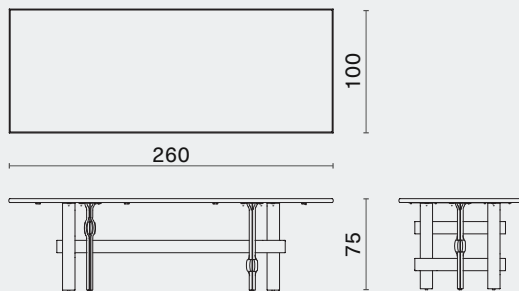

- Oak

KNOT RECTANGULAR TABLE

DISTRICT EIGHT

M1016-RE

DIMENSION (cm)

PACKAGING INFO

Knot Rectangular Table - S

M1016-RE-S

L180 W80 H75

Knot Rectangular Table - M

M1016-RE-M

L220 W90 H75

Knot Rectangular Table - L

M1016-RE-L

L260 W100 H75

Knot Rectangular Table - XL

M1016-RE-XL

L300 W100 H75 cm