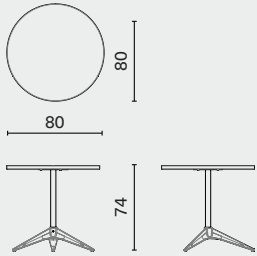

## DIMENSION (cm)

## PACKAGING INFO

COMPASS ROUND BISTRO TABLE  
M189-C-S

SMALL  
L80 W80 H74

Top L88 W88 H8cm / Gross 19kg / CBM 0.06  
Rod L28 W28 H60cm / Gross 5kg / CBM 0.05  
Legs L72 W63 H26cm / Gross 18kg / CBM 0.12

COMPASS ROUND BISTRO TABLE  
M189-C-L

LARGE  
L100 W100 H74

Top L108 W108 H8cm / Gross 26kg / CBM 0.09  
Rod L28 W28 H60cm / Gross 5kg / CBM 0.05  
Legs L72 W63 H26cm / Gross 17kg / CBM 0.12